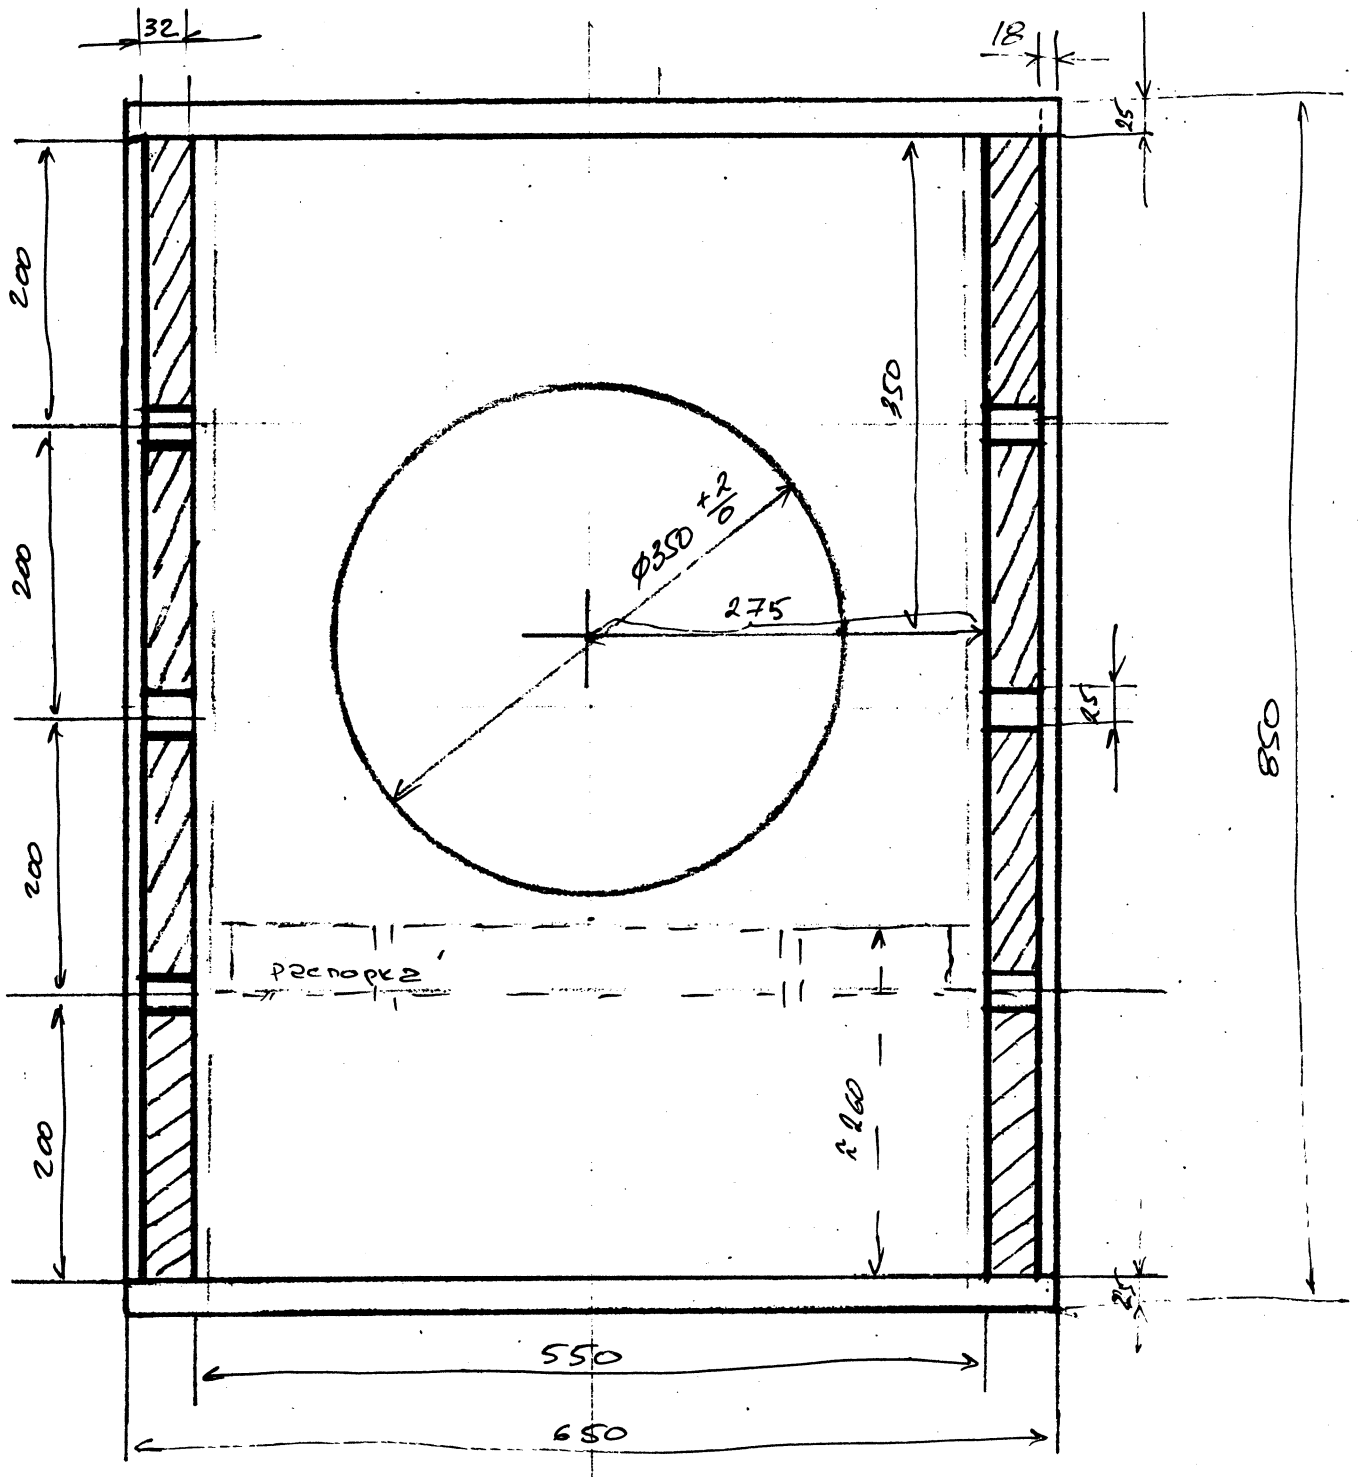

1/3

Верх, Низ 650x450x25

Боковина 800x450x18 / 2шт /

Туннель Бок 800x340x18 / 2шт /

Передн. панель: 550x800x25

Задн. панель: — // —

Распорки

Туннелей

32x25x365 - / 6шт /

Распорка

к 32мм панели
по всей ширине
м.д. минус ширина
туннелей