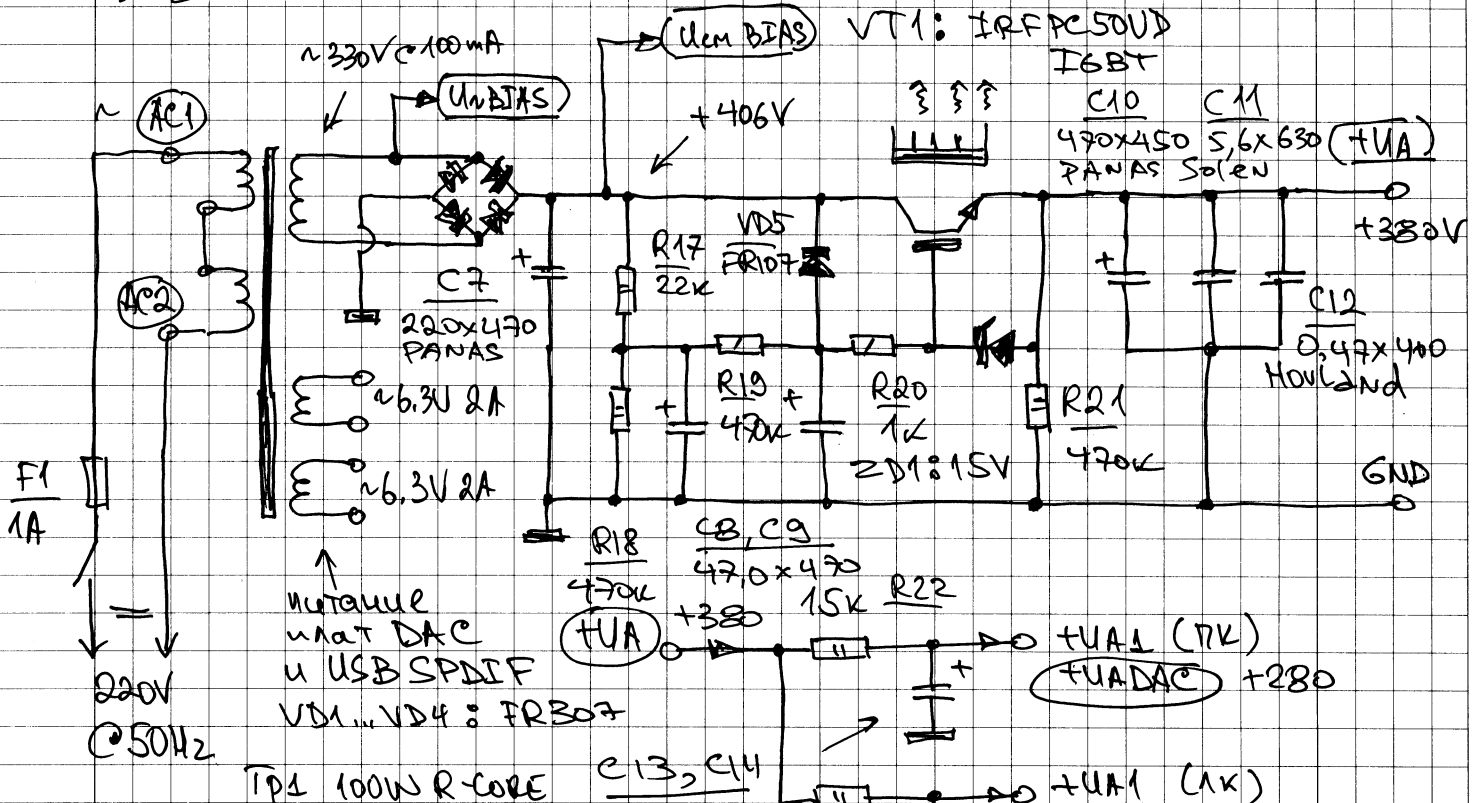

3 БЛОК ПИТАНИЯ

TP1 100W R-CORE

TP2: TRIAD
2x6.3V@3A