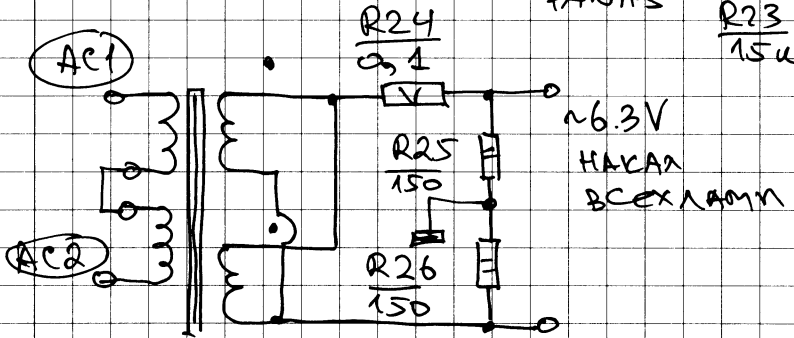

3 БЛОК ПИТАНИЯ

TP1 100W R-CORE

TP2: TRIAD
2x6.3V@3A