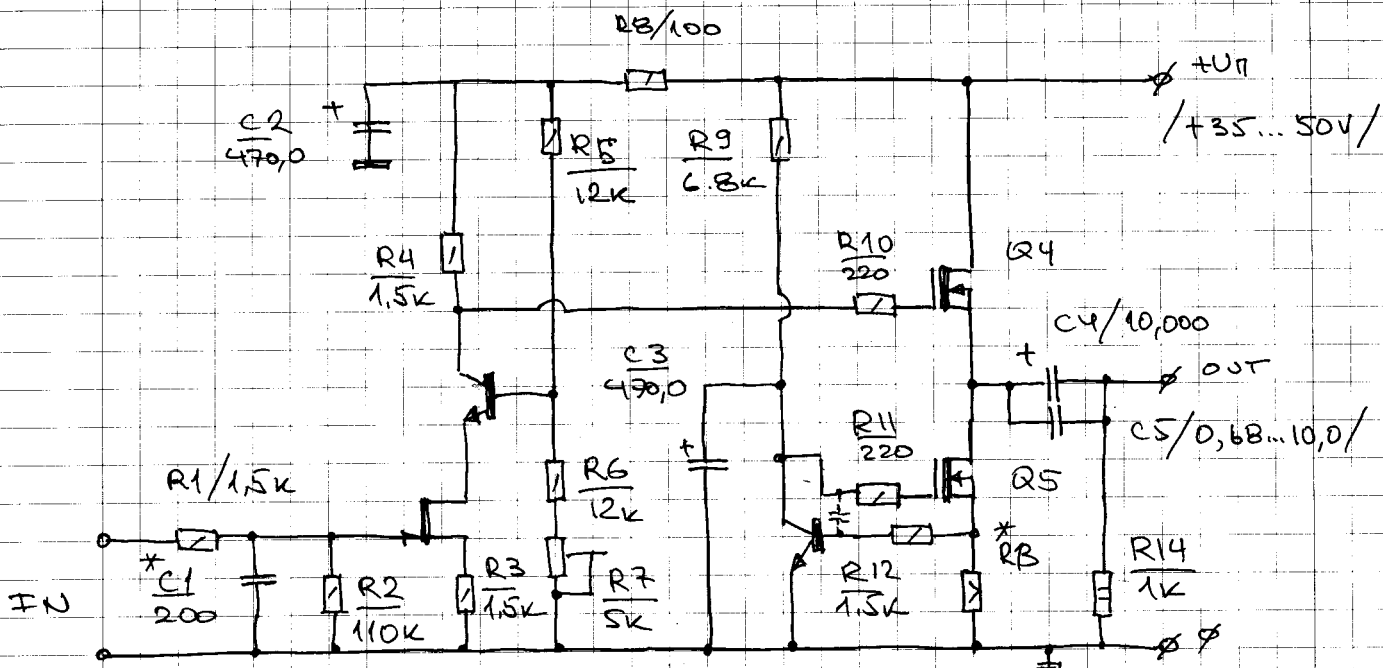

POWER ZEN VER 2.1

Q1: 2SK170
 Q2: 2SC177S
 /N-P-N/

Q3: 2TX450 /N-P-N/
 Q4: 2SK1058
 Q5: IRF044
 R13: 0.22...1
 TOK 70209