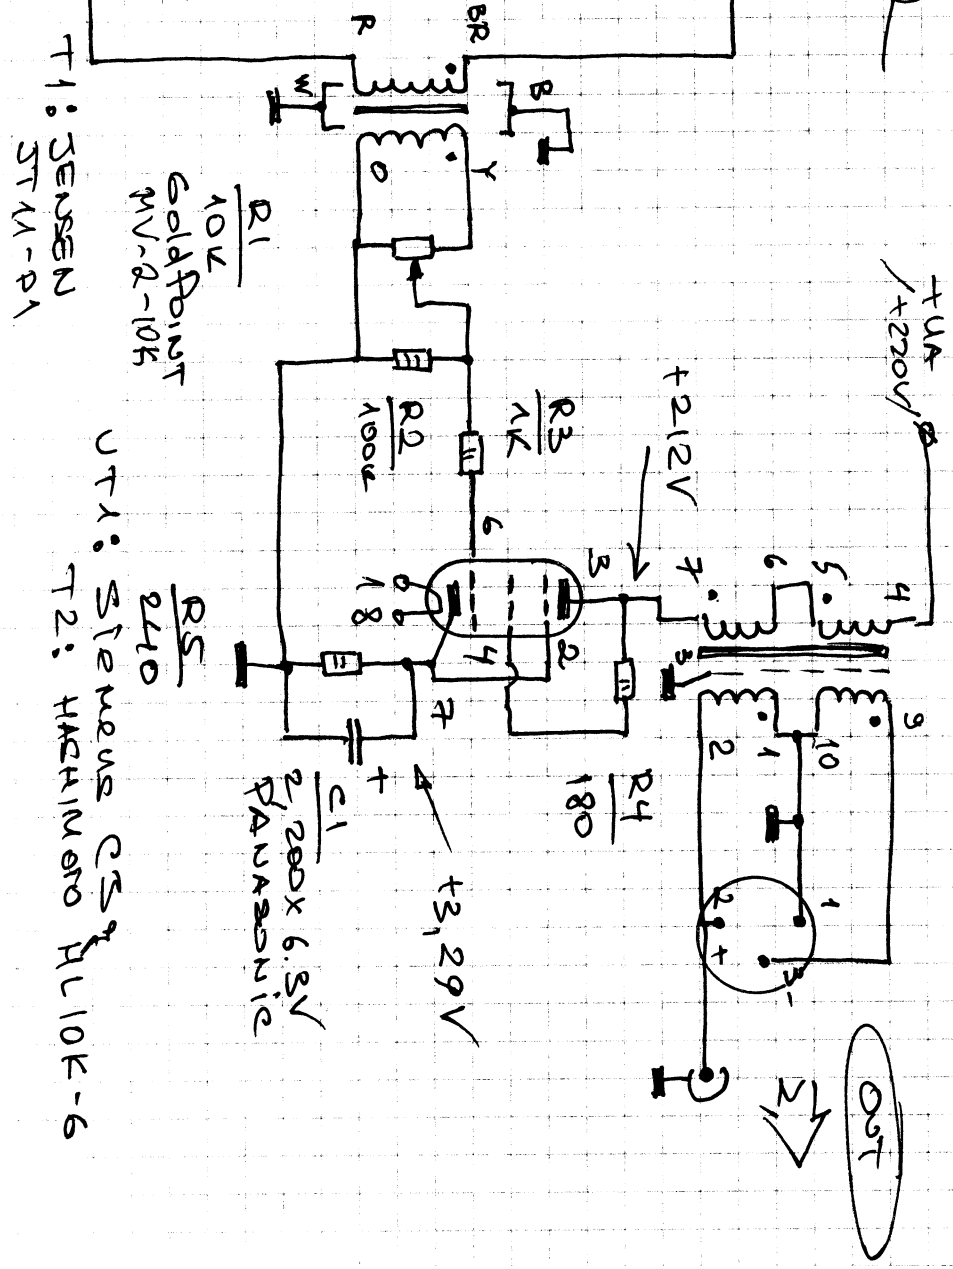

TPR 44 perahu layar  
 C39 - KIRSAHIMOTO

1/2

SIANG 2014  
 amelnvic@gmail.com

BAGIAN EMERGENCY: