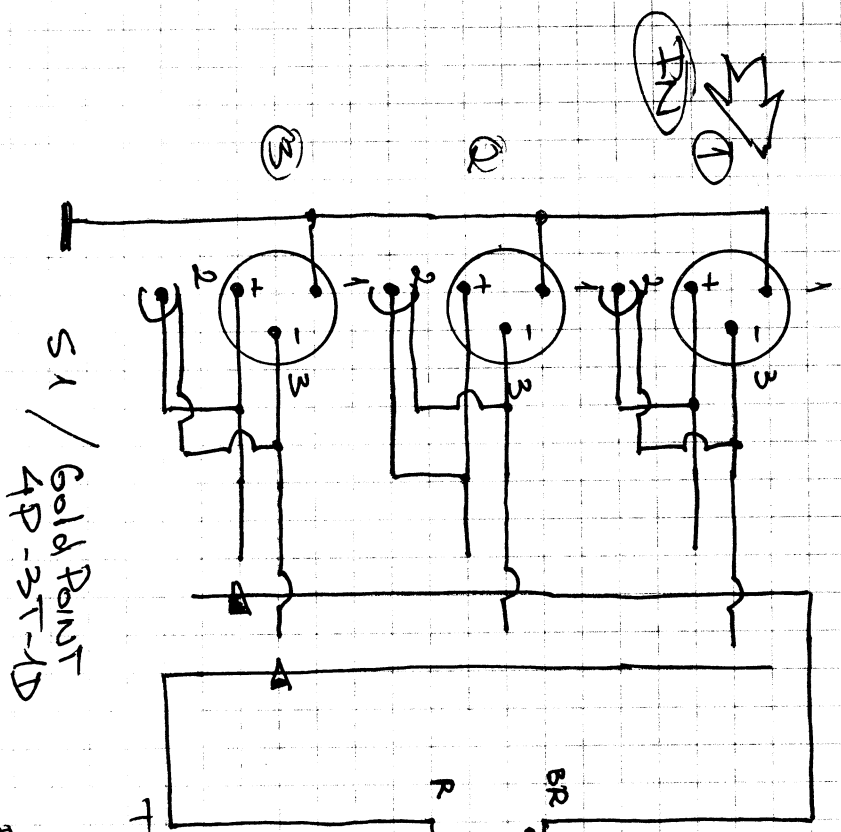

TPR 44 perahu layar  
 C39 - KIRSAHIMOTO

1/2

SIANG 2014  
 amelnvic@gmail.com

BAGIAN EMERGENCY: