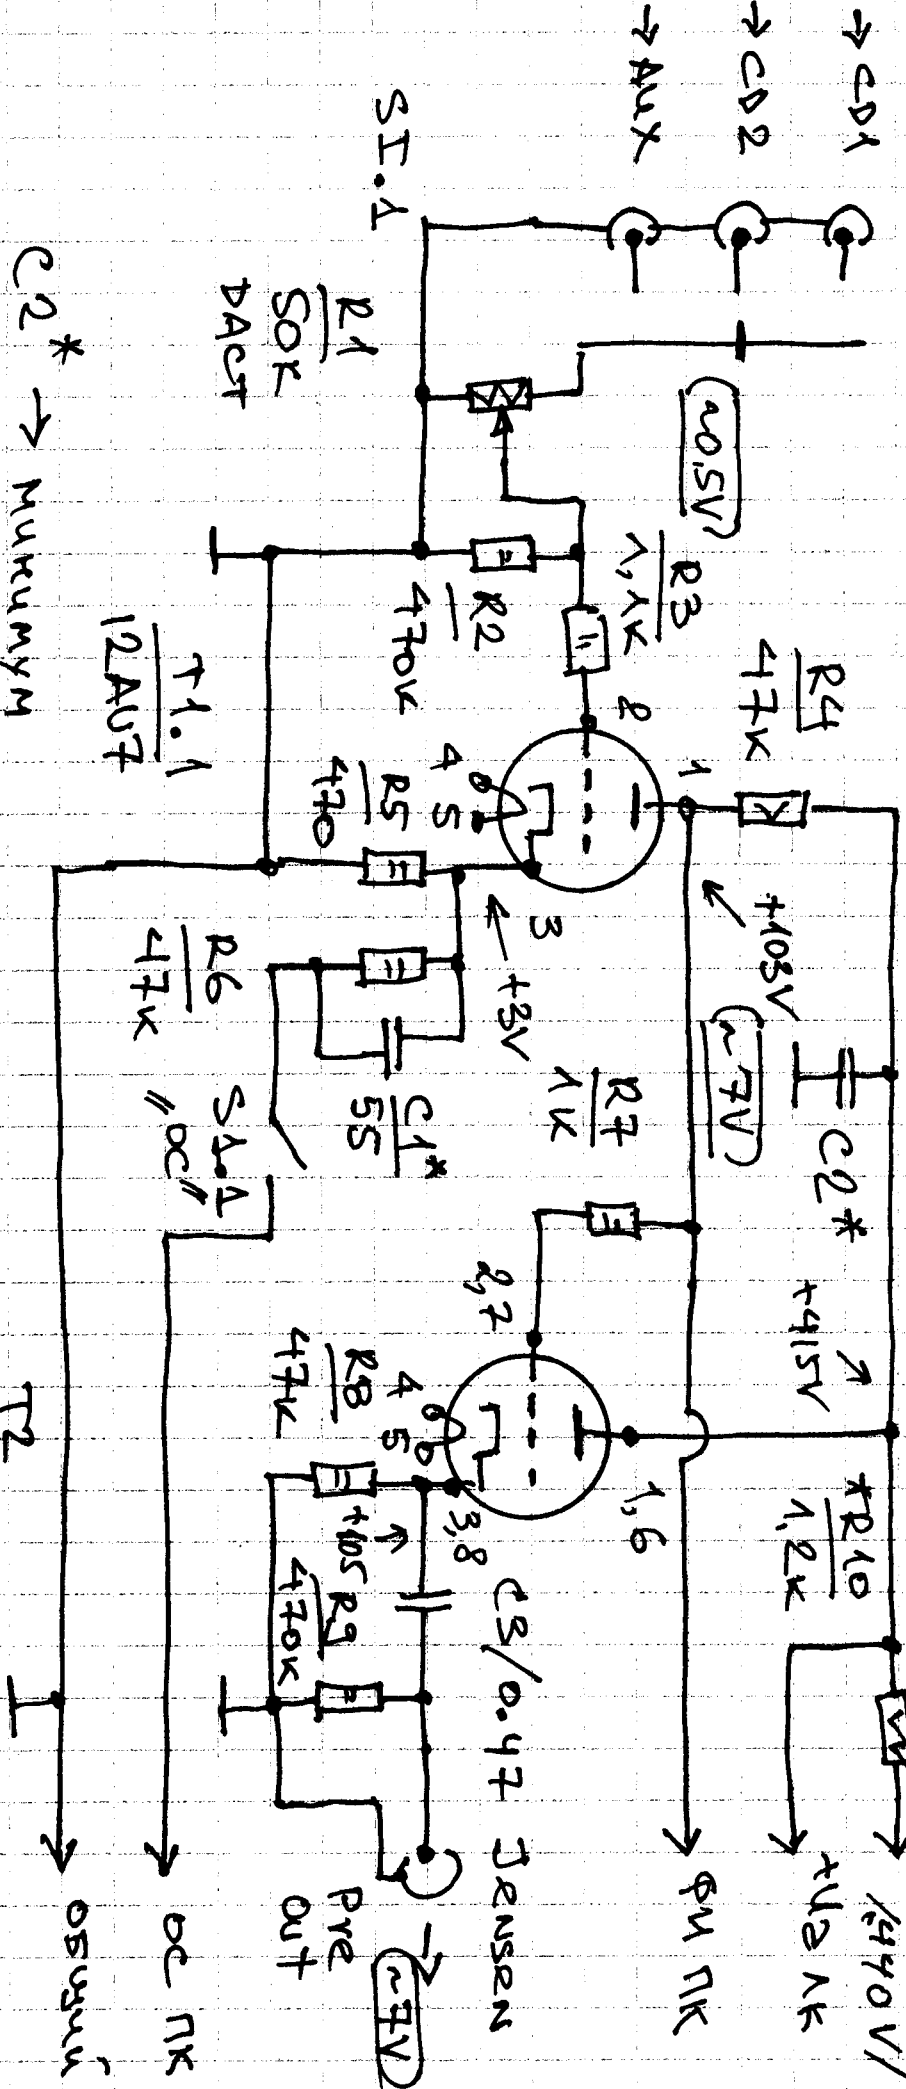

Издис - 30 upgrade 06/2009

Ауст 1/4

Входног каскад у биполар (ПРЗБАЊИ КИЧЕН)

C2 * → мукумун

100нФ x 450В, бгук на дса кавад

* R10 → бгук на дса кавад

T2 12AX7

2 Трубога замарамена